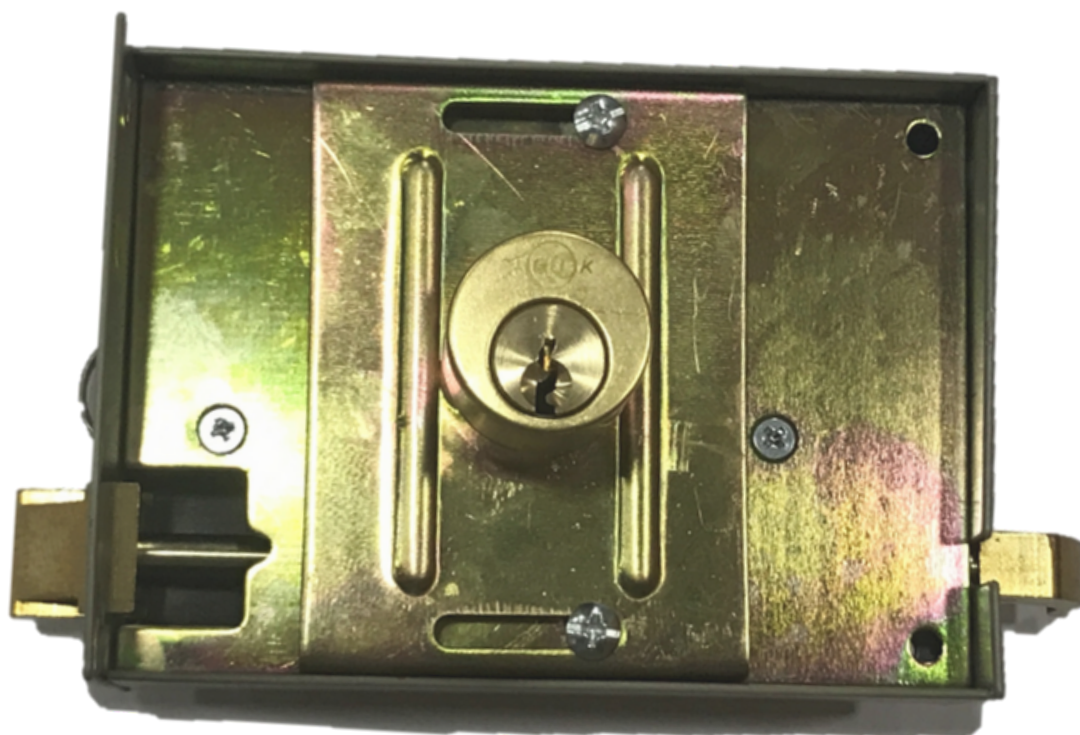

FECHADURA DE SOBREPOR REGULEX A380

7,40 EUROS + I V A

Novidade

Entrega Imediata

FECHADURA DE SOBREPOR PARA EXTERIOR

Cilindro Regulável

Entrada Regulada 55-75 mm

Caixa Pintada